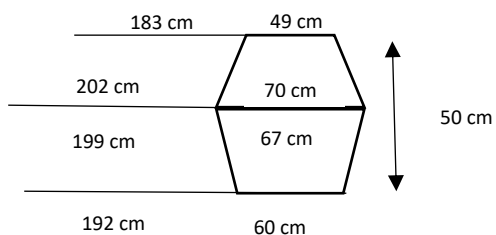

Til alle målene tillægges 6 cm. i alt til greb eller bærerstænger.